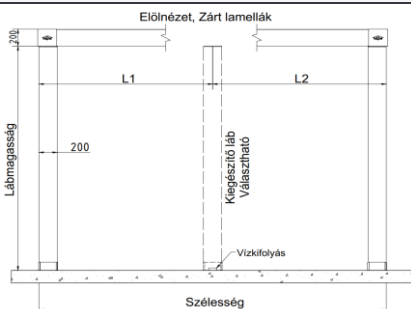

- Fűtésnél 200W/m²-rel javasolt kalkulálni.
- A hőszugárzó ára tartalmazza a felfogató tartozékokat is.
- Lábakra szerelhető SPOT lámpa esetén világításvezérlőre is szükség van.

Lamella SPOT kiosztás:

Lamellák száma	7	8	9	10	11	12	13	14	15	16	17	18	19	20	21	22	23	24	25	26	27	28	29	30	31	32	33	34	35	36	37	38	39						
Fényforrással szerelt lamellák száma	1	1	2	2	2	2	2	2	2	3	3	3	3	3	3	4	4	4	4	4	4	5	5	5	5	5	5	6	6	6	6	6	6						
Fényforrások száma pergolánként	Szélesség < 320		2	2	4	4	4	4	4	4	4	4	6	6	6	6	6	6	8	8	8	8	8	8	10	10	10	10	10	10	10	10	10	12	12	12	12	12	12
	Szélesség > 320		3	3	6	6	6	6	6	6	6	6	9	9	9	9	9	9	9	12	12	12	12	12	12	15	15	15	15	15	15	15	15	18	18	18	18	18	18

Melegfényű SPOT fényforrás (LED)	96 €/db
Világításvezérlő csatlakozó kábelostorral (SPOT-hoz)	299 €/per.
Esőérzékelő (LED szalag és SPOT esetén kötelező)	156 €/db
RGB vagy Fehér LED szalag, 7,5 W/m + LED sín	54 €/m
Világításvezérlő csatlakozó kábelkorláccsal (LED szalaghoz)	430 €/per.
Okosotthon illesztő elektronika	167 €/db

- A LED szalag hossza az esőcsatorna teljes hosszával kalkulálandó.
- Az okosotthon illesztő elektronika gondoskodik az okosotthonnal való kapcsolatáról a világításvezérlés vagy a lamellamozgató tekintetében.
- Lamella SPOT és lábakra szerelhető SPOT lámpához 1 világításvezérlő elegendő.

Áraink az ÁFÁ-t nem tartalmazzák!